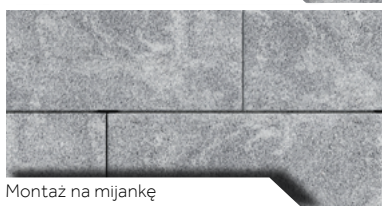

OGRODZENIA SYSTEMOWE
SERIA FENCE

PUSTAK CUBO MAX

Kolor: szaro-biały

Pustak Cubo Max to propozycja dla osób, które cenią rzeczy proste ale funkcjonalne. Doskonale będzie pasował do budynków o zwartej i prostej bryle, bez dużej ilości detali architektonicznych, o neutralnym kolorze elewacji. Surowe kształty będą współgrać z prostymi trawnikami i chodnikami o gładkiej powierzchni z prostokątnych płyt.

Elementy systemu

PUSTAK CUBO MAX

OGRODZENIA SYSTEMOWE
SERIA FENCE

System oparty na pustaku Cubo Max składa się z jednego pustaka, którego można wykorzystać zarówno jako podmurówkę jak i słupek. Budowa jest zatem niezwykle prosta a dzięki rozmiarom bloczków – również szybka. Do systemu dedykowane są daszki płaskie z gładkim licem dostępne we wszystkich kolorach pustaka Cubo.

Szaro-biały

Brązowo-piaskowy

Pustaki Cubo Max SYSTEM

Montaż 1 × 1

Montaż na mijanę

PUSTAK CUBO MAX

Symbol	Nazwa	Waga 1 szt. [kg]	Szt. w pakiecie	Cena brutto [zł]	Cena netto [zł]
K3	Pustak podmurówkowy	34,1	32	67,00	54,47
E5	Daszek	17,4	64	60,00	48,78