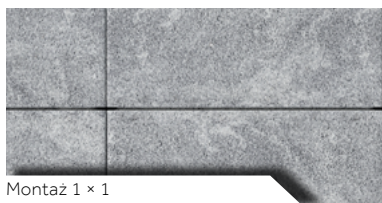

OGRODZENIA SYSTEMOWE
SERIA FENCE

PUSTAK CUBO MAX

Kolor: szaro-biały

Pustak Cubo Max to propozycja dla osób, które cenią rzeczy proste ale funkcjonalne. Doskonale będzie pasował do budynków o zwartej i prostej bryle, bez dużej ilości detali architektonicznych, o neutralnym kolorze elewacji. Surowe kształty będą współgrać z prostymi trawnikami i chodnikami o gładkiej powierzchni z prostokątnych płyt.

Elementy systemu

PUSTAK CUBO MAX

OGRODZENIA SYSTEMOWE
SERIA FENCE

System oparty na pustaku Cubo Max składa się z jednego pustaka, którego można wykorzystać zarówno jako podmurówkę jak i słupek. Budowa jest zatem niezwykle prosta a dzięki rozmiarom bloczków – również szybka. Do systemu dedykowane są daszki płaskie z gładkim licem dostępne we wszystkich kolorach pustaka Cubo.

K3

Pustak podmurówkowy

wys. 23 cm
dł. 60 cm
szer. 20 cm

E5

Daszek słupkowo-podmurówkowy

wys. 7 cm
dł. 60 cm
szer. 20 cm

Wzornik kolorów

Platynowy

Szaro-biały

Brązowo-piaskowy

Pustaki Cubo Max SYSTEM

Montaż 1 × 1

Montaż na mijanę

PUSTAK CUBO MAX

Symbol	Nazwa	Waga 1 szt. [kg]	Szt. w pakiecie	Cena brutto [zł]	Cena netto [zł]
K3	Pustak podmurówkowy	34,1	32	67,00	54,47
E5	Daszek	17,4	64	60,00	48,78